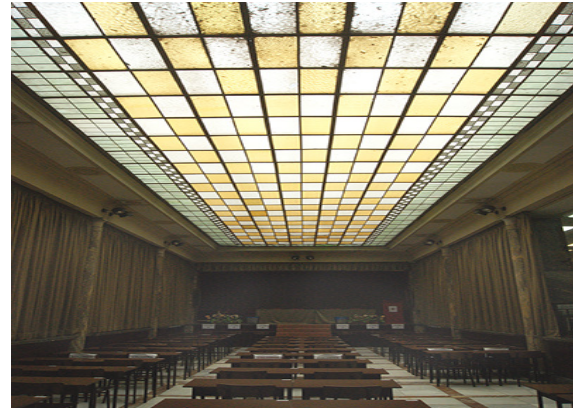

**Ajuntament
de Tortosa**

Equipaments

Edifici Antic Banc d'Espanya

Antic Banc d'Espanya, seu de la UNED.

C/ Cervantes, 17
43500 Tortosa

977443104   info@tortosa.uned.es