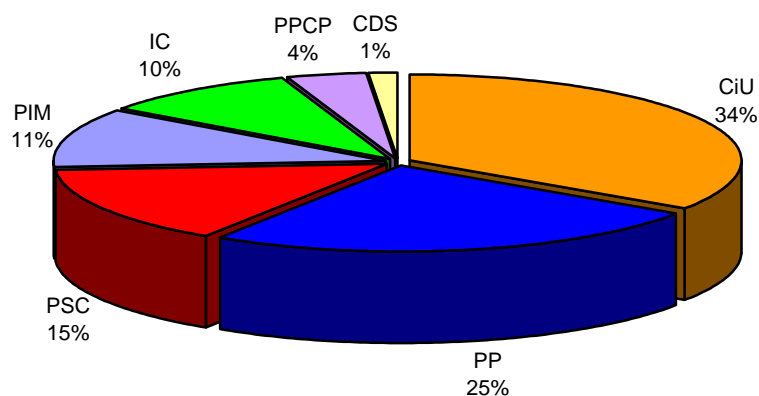

Eleccions Municipals 1991

Tortosa

Cens	Meses	Votants	Abstenció	Vots			
				nuls	en blanc	a candidatures	vàlids
23.251	32	14.070 60,51%	9.181 39,49%	107 0,76%	154 1,09%	13.809 98,14%	13.963 99,24%

Nom del partit	Vots	%	Regidors
Convergència i Unió	4.746	33,99	8
Partit Popular	3.418	24,48	6
Partit dels Socialistes de Catalunya-PSOE	2.053	14,7	3
Plataforma Independent Municipal	1.505	10,78	2
Iniciativa per Catalunya	1.342	9,61	2
Partido Político "Camp-Redó Poble"	555	3,97	0
Centre Democràtic i Social	190	1,36	0

% Vots Tortosa

Número de regidors